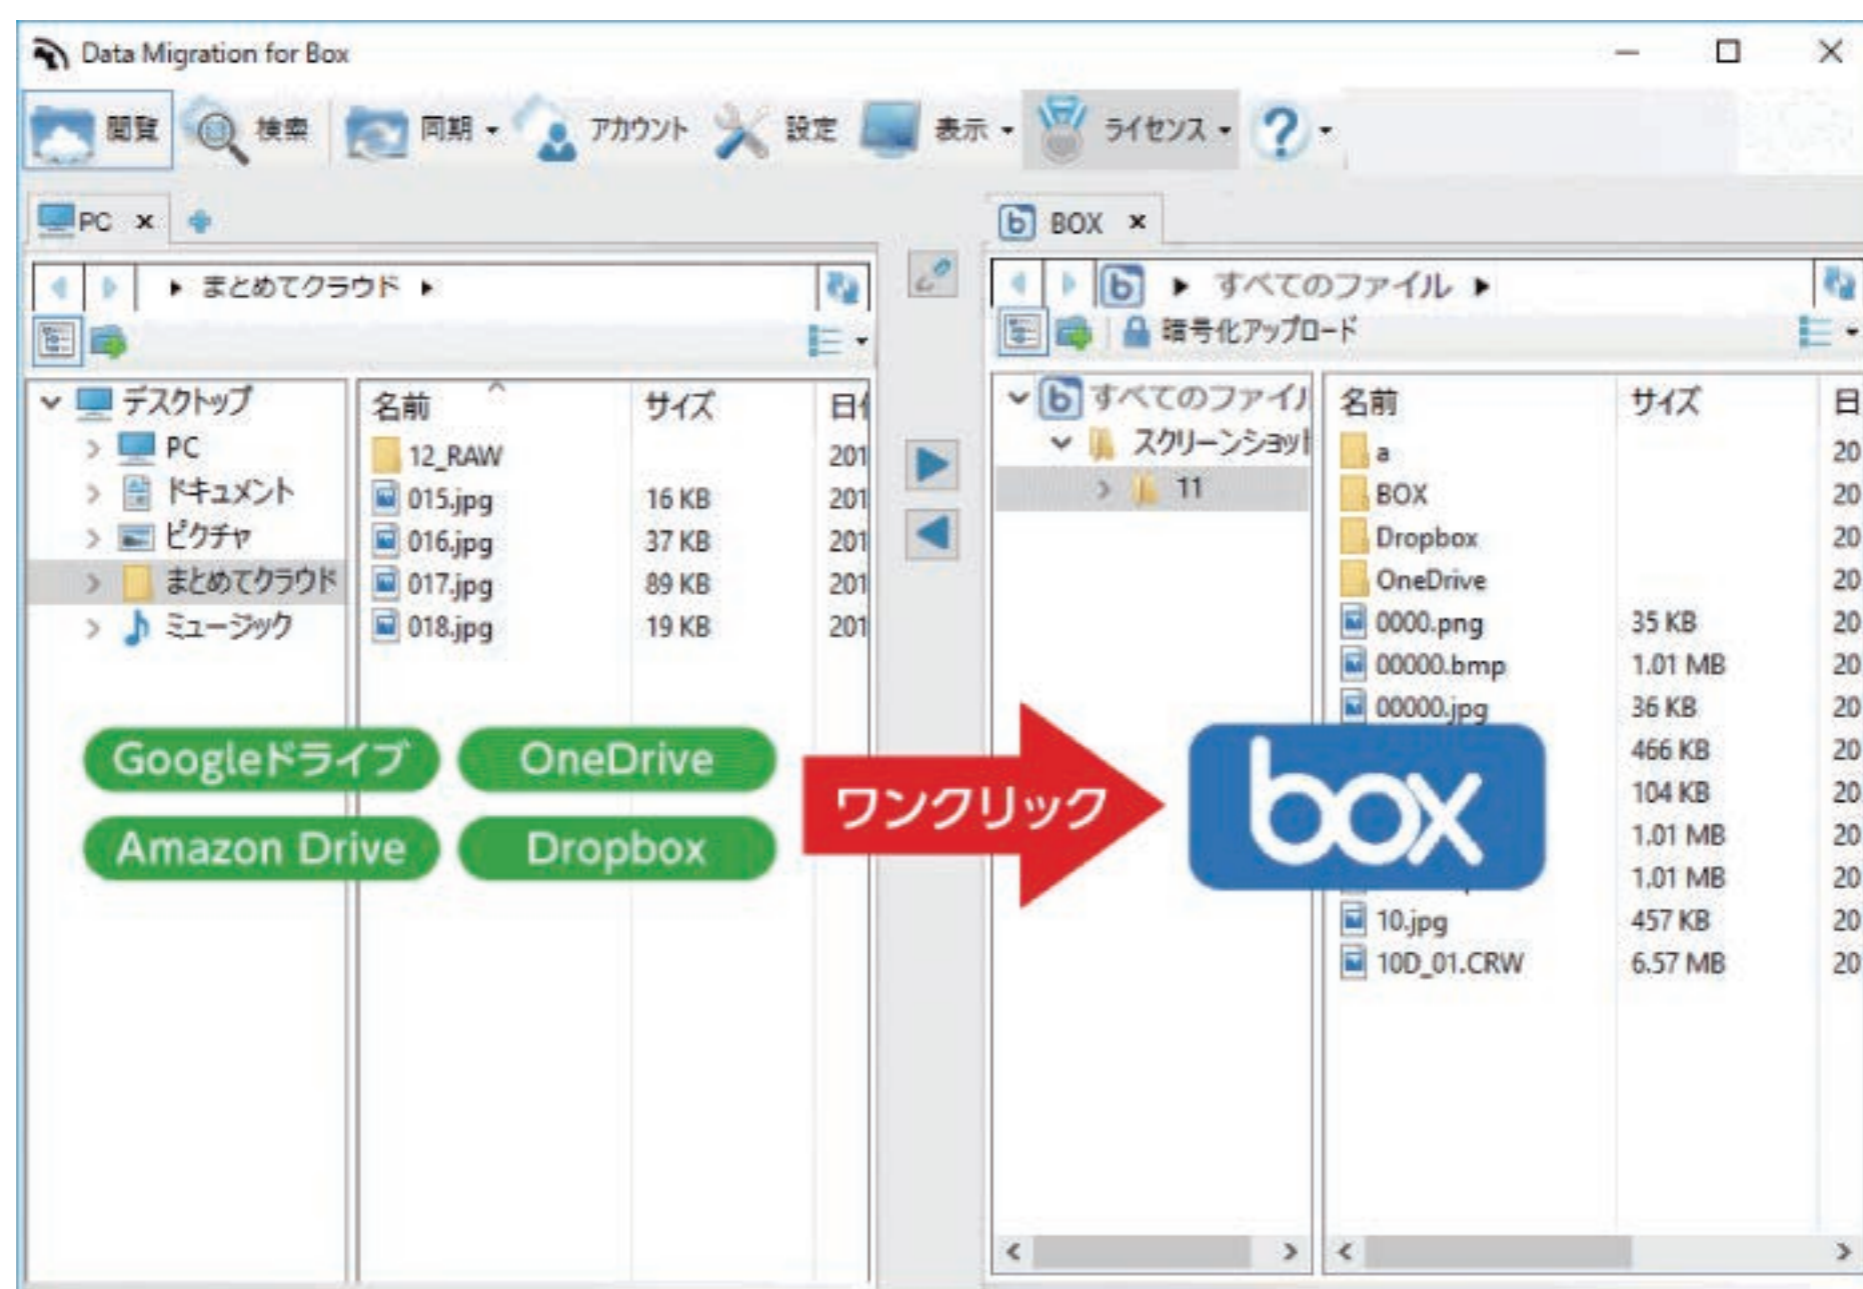

## 7. Explore ライクのわかりやすい操作画面

左右に表示されたウィンドウを使用し、ドラッグ & ドロップで直感的に操作可能。