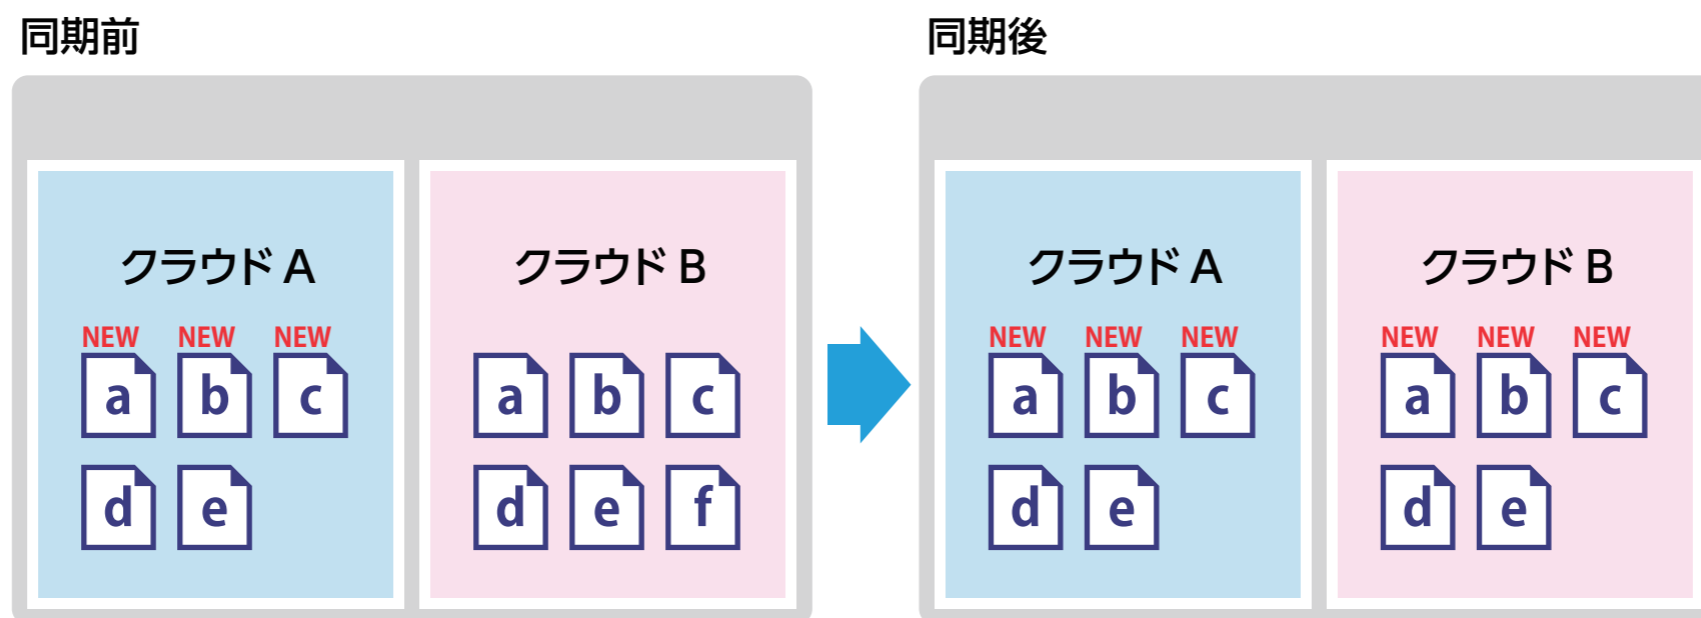

### ■ミラーリング

左画面のデータを右画面に複製 ※右画面にしか存在しないデータは削除

### ■ミラーリング更新

左画面のデータの内、右画面のデータよりも新しいデータのみを、右画面に複製

※右画面にしか存在しないデータは削除