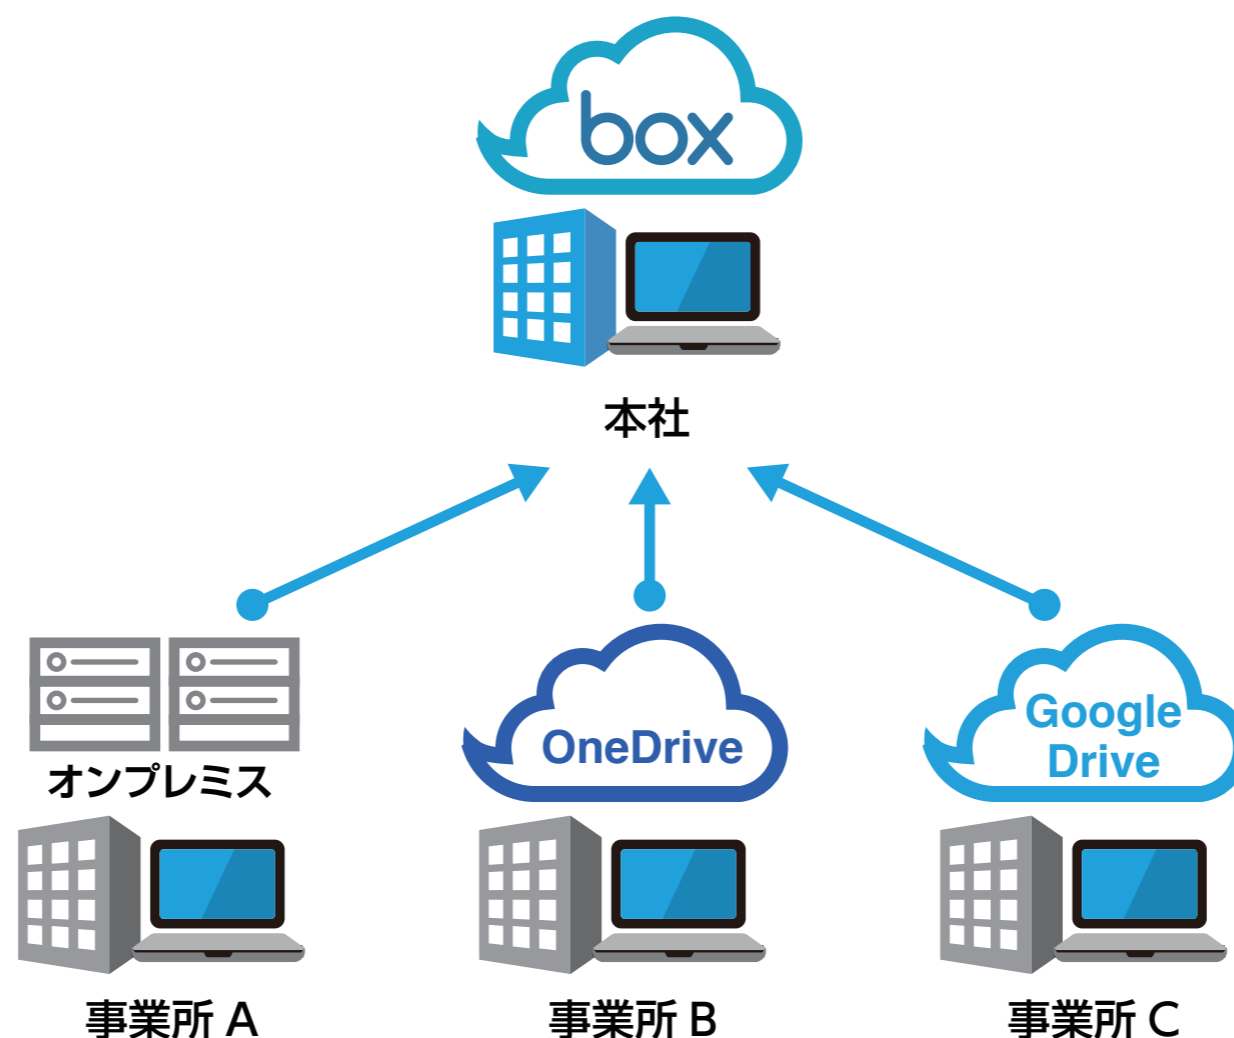

クラウド上のデータを一元管理

# Data Migration for Box

クラウドサービスを100%以上使いこなす

「Data Migration for Box」は Box クラウドストレージをはじめとした、Google Drive、OneDrive など、10種類以上のクラウドサービスを一元管理、複数アカウントの同時管理・同期が可能なデータ管理ソフト。

## 製品特長

1. Box クラウドストレージ利用開始時に最適なソリューション
2. 異なるストレージにある大量のデータを Box に移行
3. ファイル形式 / 名称 / サイズ / 日時（更新日） / 保存先クラウドサービスを「Data Migration for Box」上で表示
4. 重要なデータを安全にアップロード / ダウンロード

● Box クラウドサービスの導入時、大量のデータ移行をサポート

● オンプレミス、ローカル PC、および複数クラウドサービスを並行して Box とデータ同期