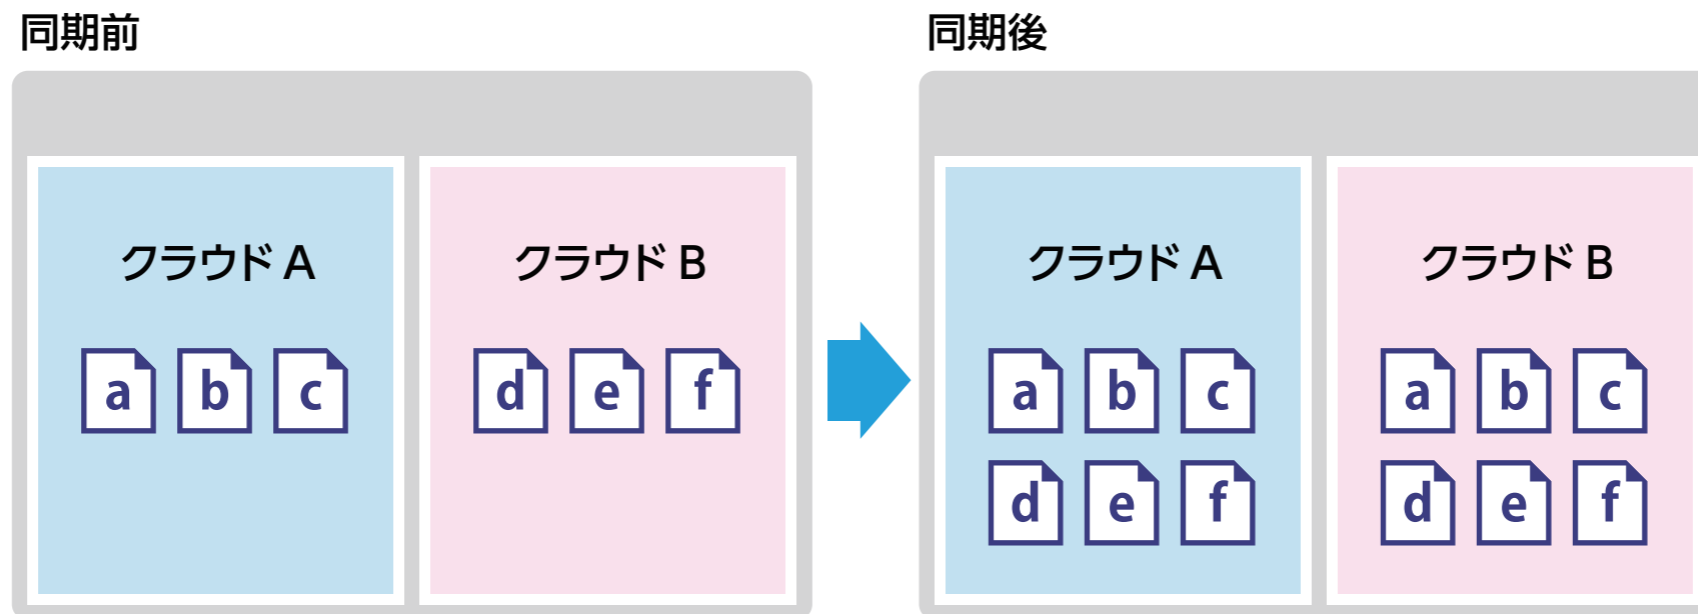

■ 双方向

双方向のデータを同期 ※ファイル削除なし

2. ログファイルの出力、およびハッシュ値比較

作業ログをテキストファイルとして出力。またハッシュ値の比較結果もログファイルで確認可能。
(異なるハッシュの比較は行えません)

3. オンプレミスからデータ移行

「自社運用型（オンプレミス）サーバ」から大量のファイル・データを、Box クラウドサービスへデータ移管する際に有効。

※Data migration for Box が、該当するサーバをローカルドライブとして認識できる必要があります

4. 対応クラウド上のファイルを横断検索

登録したクラウドサービス全件を対象とした検索が可能。また検索されたファイル形式 / 名称 / サイズ / 日時 (更新日) / 保存先クラウドサービス名称を表示。

The screenshot shows the 'Data Migration for Box' application window. The search results table is as follows:

名前	サイズ	日付	種類	クラウド	フォルダ
File010.jpg	4.75 MB	2016/02/29 14:06:...	JPG ファイル	Box	フォルダを表示
Sample - Butterfly.jpg	6.61 MB	2015/07/24 6:13:06	JPG ファイル	GoogleDrive	フォルダを表示
Sample - Butterfly.jpg	6.61 MB	2015/07/24 15:13:...	JPG ファイル	Box	フォルダを表示
Sample - Butterfly.jpg	6.61 MB	2015/07/24 15:13:...	JPG ファイル	OneDrive	フォルダを表示
Sample - Cherry Bloss...	2.11 MB	2015/07/24 6:13:06	JPG ファイル	GoogleDrive	フォルダを表示
Sample - Cherry Bloss...	2.11 MB	2015/07/24 15:13:...	JPG ファイル	Box	フォルダを表示
Sample - Cherry Bloss...	2.11 MB	2015/07/24 15:13:...	JPG ファイル	OneDrive	フォルダを表示
Sample - Curious Port...	2.36 MB	2015/07/24 6:13:06	JPG ファイル	GoogleDrive	フォルダを表示
Sample - Curious Port...	2.36 MB	2015/07/24 15:13:...	JPG ファイル	Box	フォルダを表示
Sample - Curious Port...	2.36 MB	2015/07/24 15:13:...	JPG ファイル	OneDrive	フォルダを表示
Sample - frou frou.jpg	3.47 MB	2015/07/24 6:13:06	JPG ファイル	GoogleDrive	フォルダを表示
Sample - frou frou.jpg	3.47 MB	2015/07/24 15:13:...	JPG ファイル	Box	フォルダを表示
Sample - frou frou.jpg	3.47 MB	2015/07/24 15:13:...	JPG ファイル	OneDrive	フォルダを表示
Sample - Golden Gate ...	8.46 MB	2015/07/24 6:13:06	JPG ファイル	GoogleDrive	フォルダを表示
Sample - Golden Gate ...	8.46 MB	2015/07/24 15:13:...	JPG ファイル	Box	フォルダを表示
Sample - Golden Gate ...	8.46 MB	2015/07/24 15:13:...	JPG ファイル	OneDrive	フォルダを表示
Sample - i live to let y...	1.73 MB	2015/07/24 6:13:06	JPG ファイル	GoogleDrive	フォルダを表示
Sample - i live to let y...	1.73 MB	2015/07/24 15:13:...	JPG ファイル	Box	フォルダを表示
Sample - i live to let y...	1.73 MB	2015/07/24 15:13:...	JPG ファイル	OneDrive	フォルダを表示
Sample - Koh Ngai.jpg	6.91 MB	2015/07/24 6:13:06	JPG ファイル	GoogleDrive	フォルダを表示
Sample - Koh Ngai.jpg	6.91 MB	2015/07/24 15:13:...	JPG ファイル	Box	フォルダを表示
Sample - Koh Ngai.jpg	6.91 MB	2015/07/24 15:13:...	JPG ファイル	OneDrive	フォルダを表示