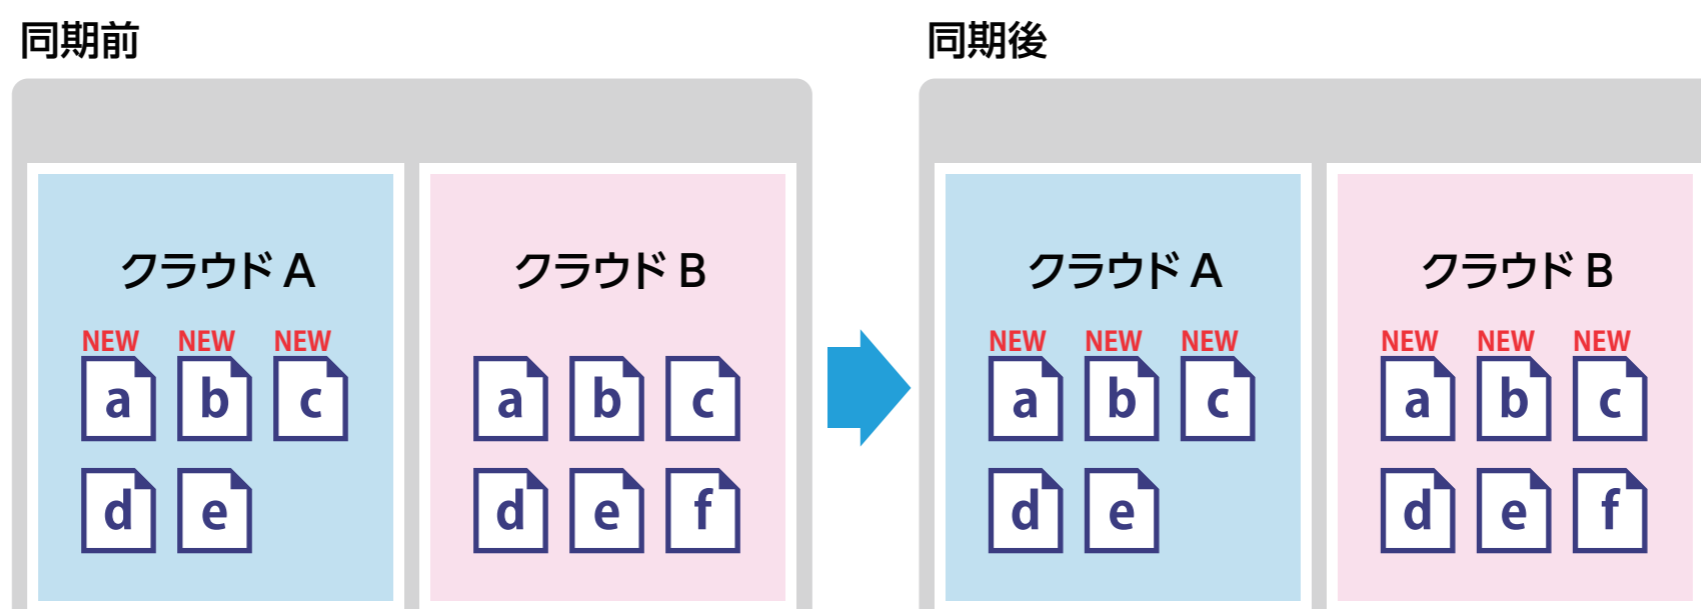

### ■ミラーリング

左画面のデータを右画面に複製 ※右画面にしか存在しないデータは削除

### ■ミラーリング更新

左画面のデータの内、右画面のデータよりも新しいデータのみを、右画面に複製

※右画面にしか存在しないデータは削除

### ■更新

左画面のデータの内、右画面のデータよりも新しいデータのみを、右画面に複製

※右側にしか存在しないファイルは削除