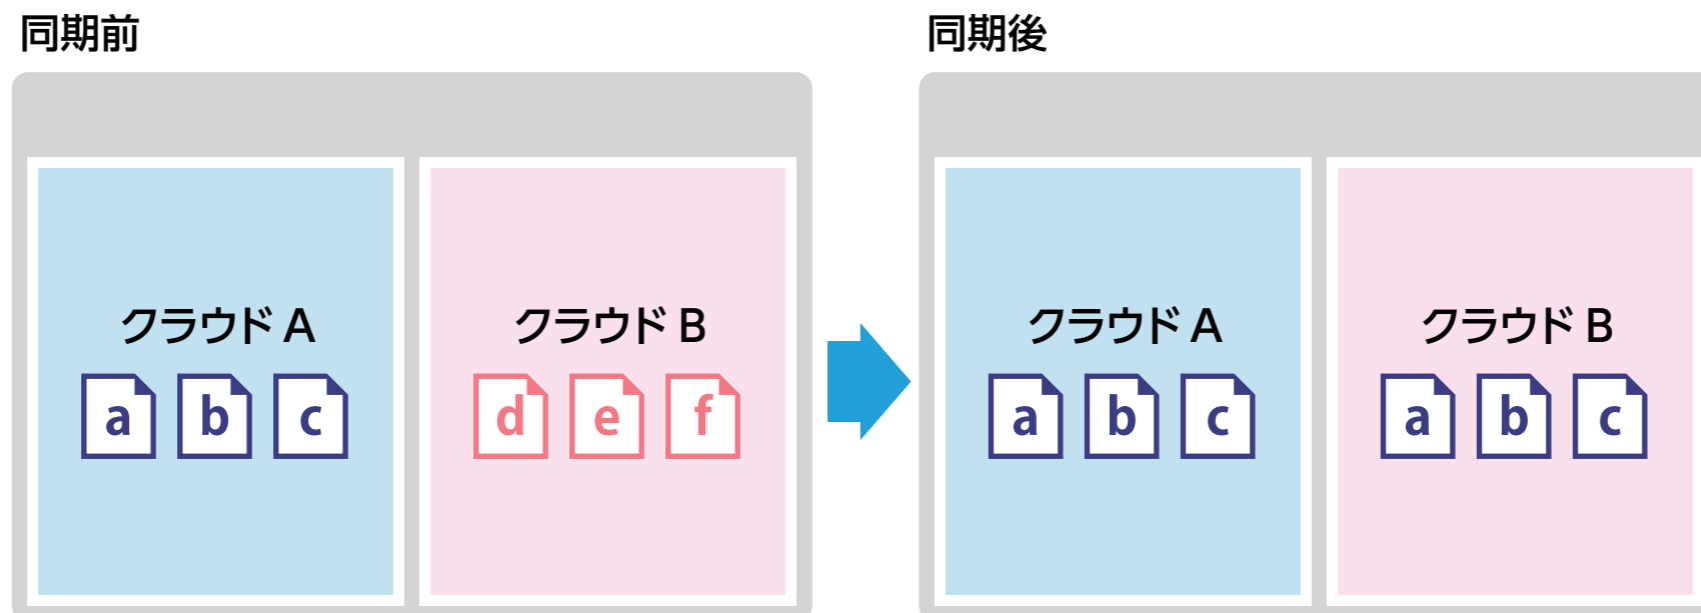

1. 異なるクラウドサービス間のデータを移行

4つの同期方法からファイルをクラウドサービス間で更新。

■ミラーリング

左画面のデータを右画面に複製 ※右画面にしか存在しないデータは削除