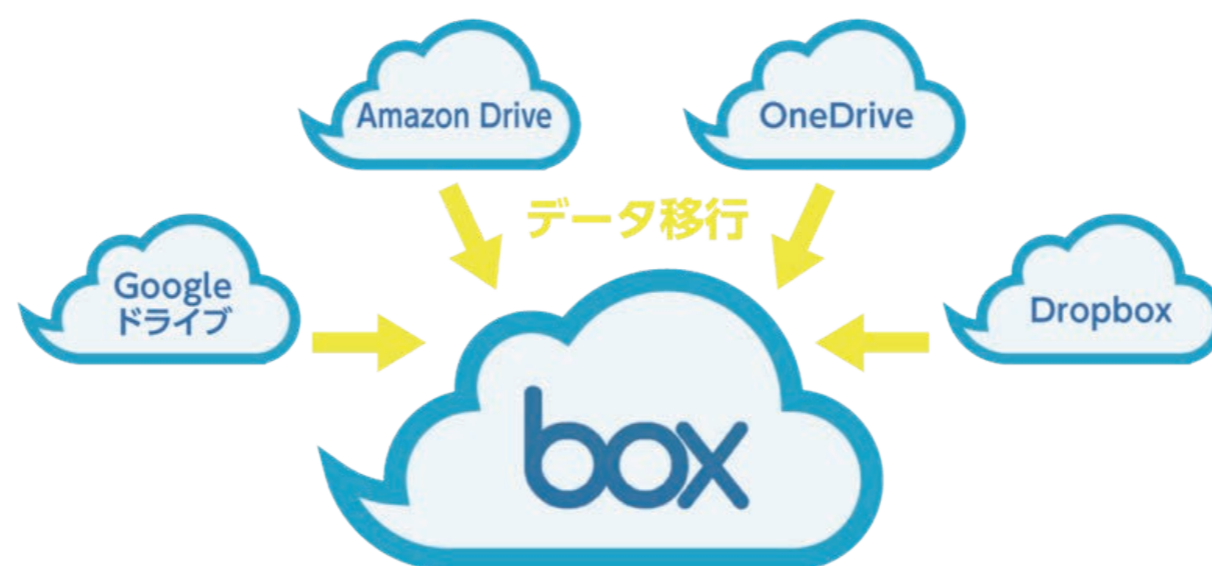

製品特長

1. Box クラウドストレージ利用開始時に最適なソリューション
2. 異なるストレージにある大量のデータを Box に移行
3. ファイル形式 / 名称 / サイズ / 日時（更新日） / 保存先クラウドサービスを「Data Migration for Box」上で表示
4. 重要なデータを安全にアップロード / ダウンロード

● Box クラウドサービスの導入時、大量のデータ移行をサポート