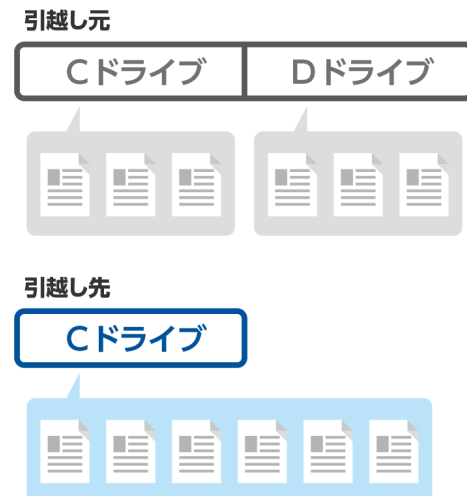

バージョン対応表

引越し元と引越し先のパソコンにインストールされているOutlookのバージョンの対応表です。

Outlook		引越し先			
		Outlook2010	Outlook2013	Outlook2016	Outlook2019
引越し元	Outlook2010	○	○	○	○
	Outlook2013	×	○	○	○
	Outlook2016	×	×	○	○
	Outlook2019	×	×	×	○

※引越し先のOSがWindows 10/8.1/7の場合は、対応不可となります。

●特徴的なデータ引越

ドライブまるごと引越し【法人版のみ対応】

パソコン管理者が社内のパソコンデータ引越しを行う際、使用していた方のパソコンによってデータ保存箇所はバラバラとなりがちです。その様な場合、全データを引越しして、データ移行忘れがないようにすることが無料のカスタマイズで可能です。またまるごと引越しの際には、システムフォルダーは除外されます。

※本機能は通常では設定がされておりませんのでカスタマイズが必要です。

[例]

引越し元にCドライブ、Dドライブがあった場合

引越し先での保存箇所：

C:\@完全パソコン引越\OLD_C\・・・\・・・

C:\@完全パソコン引越\OLD_D\・・・¥・・・

[除外されるシステムフォルダー]

C:\Program Files

C:\Program Files(x86)

C:\ProgramData

C:\temp

複数フォルダーやファイルを選んで引越し

任意のフォルダーを複数選んで引越しすることができます。

通常の引越しの場合、マイドキュメントなど『個人用フォルダー』、『デスクトップ内のデータ』が対象となりますが、それ以外の「任意のフォルダー」を引越ししたい場合に便利な機能となります。

●その他の特徴

有線LAN・無線LAN、クロスLANケーブルでの引越し

ワークグループ内であれば、クロスLANケーブルなどでP2P接続をしなくとも引越しすることができます。また、安全にクロスLANケーブルで接続をして引越しをすることも可能です。

必要な項目のみを選んで引越し

データを引越しする際に、メールデータのみ、任意のフォルダーのみ、等の必要最低限の情報だけを引越しすることができます。

引越し履歴とリジューム機能

引越しが完了した後に、何がどこに引越しをしたのかがわかるように履歴が保存できます。また引越しの際に、引越し作業が中断（任意で中断も可能）した際に、履歴より再開することが可能です。

ライセンスについて

ライセンスカウントについて

「完全パソコン引越」は、引越し元と引越し先の PC 1台ずつの組み合わせを 1組とし、その数量をライセンス数としてカウントいたします。